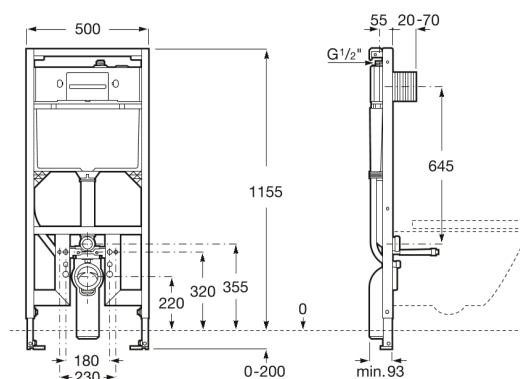

**DUPLO S**

DUPLO S WC Smart - Cadru încastrat pentru WC Smart, cu rezervor compact și mecanism cu dublă acționare (6/3, 4.5/3 și 4/2 litri). Cot Ø90/Ø110.

PREȚ (FĂRĂ TVA)

**1.330,00 LEI**

SCHIE TEHNICE

**CARACTERISTICI**

Cadru încastrat pentru WC Smart, cu rezervor compact și mecanism cu dublă acționare (6/3, 4.5/3 și 4/2 litri). Distanță axială de 180 și 230 mm. Cot Ø90/Ø110. Profil metalic rezistent la 400 kg. Picioare reglabile de la 0-200 mm cu sistem de frânare. Furtun și tub ondulat admisie apă. Mecanism de spălare cu tehnologie Dual Cable. Compatibil cu o clapetă de acționare Roca PS (nu este inclusă).

Adecvat pentru: Closet suspendat

Adâncime minimă de fixare (mm): 90

Adâncimea rezervorului (mm): 90

Conexiune cot: DN90 (90 mm)

Gama presiunii dinamice: 0,1 - 10 Bar

Poziie placă de comandă: Frontal

Poziia admisiei apă: Top

Tip clătire presetat: Evacuare dublă 3/6 litri

Tip evacuare

Tip evacuare: Evacuare dublă 3/6 litri